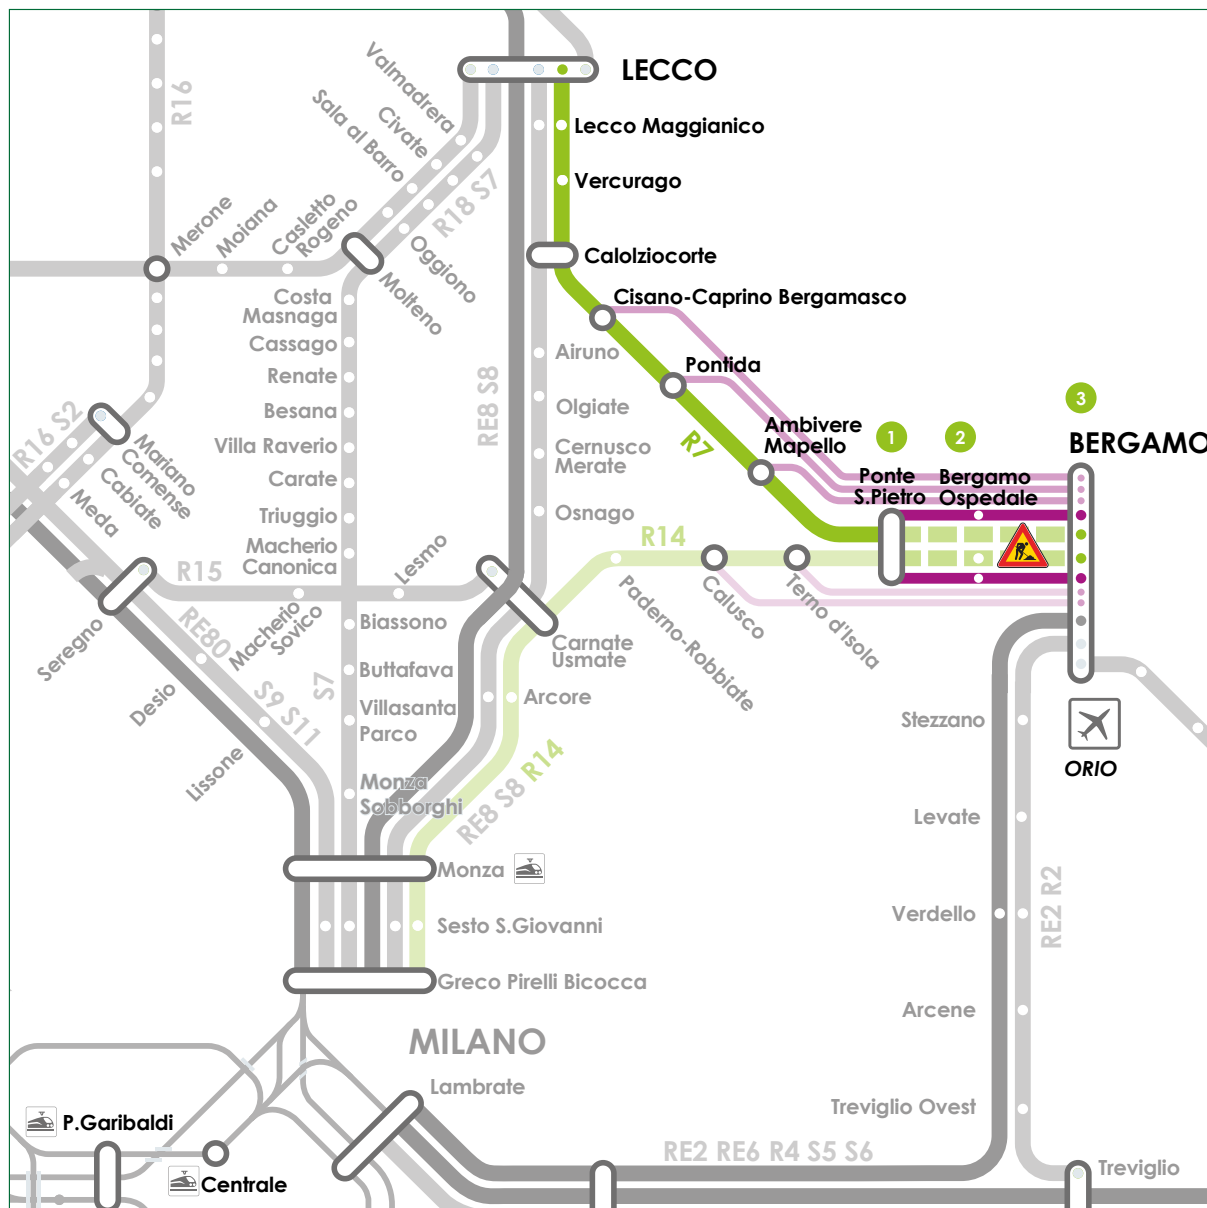

1 Ponte San Pietro
Piazzale antistante la stazione
Piazza Dante Alighieri 8