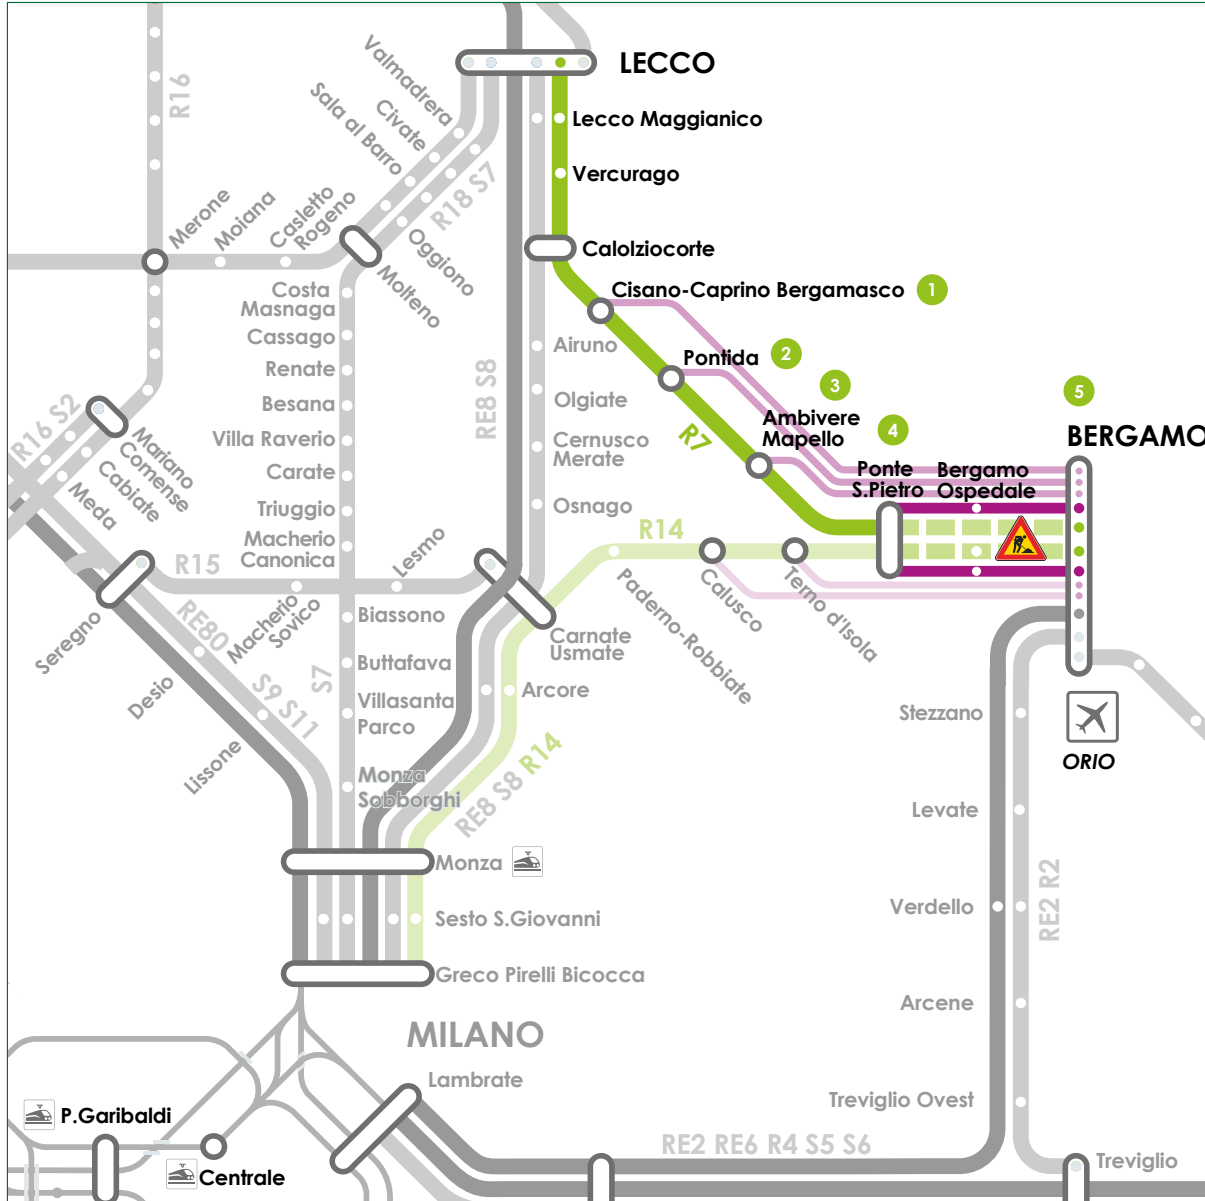

1 Cisano Bergamasco
Via Mazzini parcheggio stazione (nei pressi del civico 17)